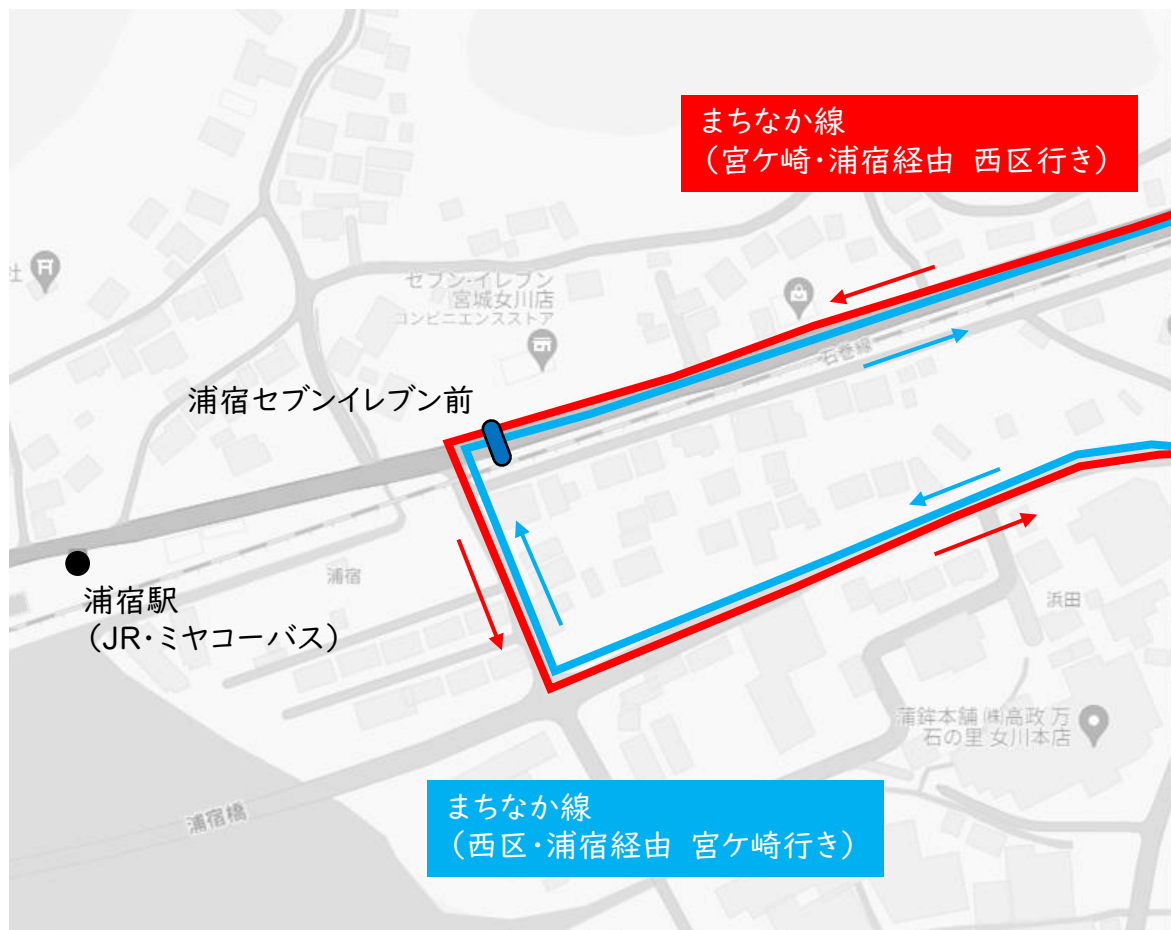

令和6年度 第3回女川町地域公共交通会議

浦宿駅前広場への乗り入れについて

令和7年1月15日
女川町企画課

I. 浦宿駅前広場の供用開始に伴う対応	P3
II. まちなか線の見直し(案)	P4
III. 安住・針浜線の見直し(案)	P7

※町民バスの改正予定日は、【令和7年3月31日(月)】です。

I. 浦宿駅前広場の供用開始に伴う対応

浦宿駅前広場の供用開始に伴う対応については、以下のとおりです。

- 既存の「浦宿セブンイレブン前」を「浦宿駅」に移設し、バス停名称を「浦宿駅前」に変更します。
- まちなか線のルートを「浦宿駅前」まで延伸します。
- 浦宿駅でJR石巻線との乗継ダイヤを調整します。

図 対応ルート(案)

Ⅱ. まちなか線の見直し(案)

■ まちなか線の運行ルート

before

after

- 移設前バス停
- 移設後バス停

II. まちなか線の見直し(案)

■ まちなか線の時刻表