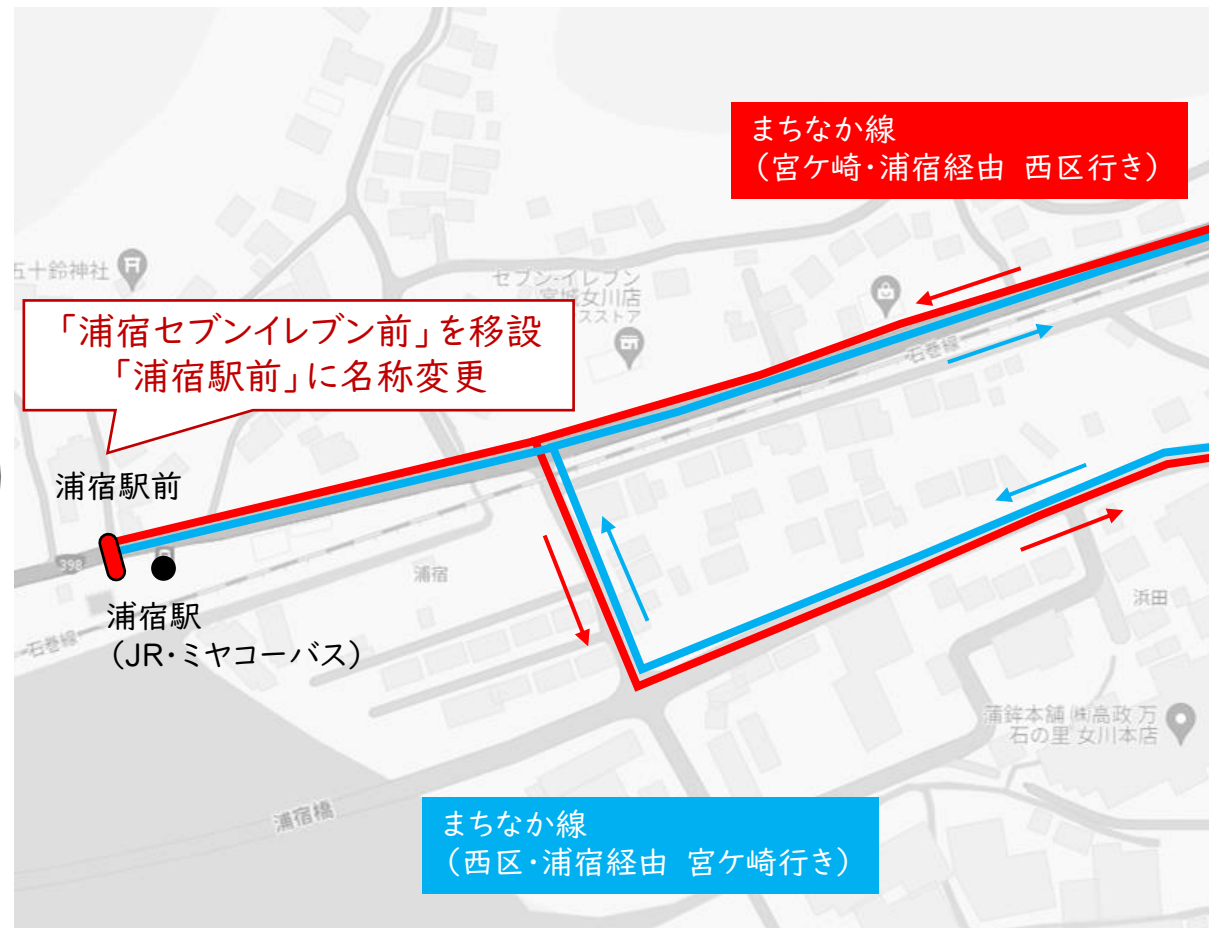

令和6年度 第3回女川町地域公共交通会議

浦宿駅前広場への乗り入れについて

令和7年1月15日
女川町企画課

I. 浦宿駅前広場の供用開始に伴う対応	P3
II. まちなか線の見直し(案)	P4
III. 安住・針浜線の見直し(案)	P7

※町民バスの改正予定日は、【令和7年3月31日(月)】です。

I. 浦宿駅前広場の供用開始に伴う対応

浦宿駅前広場の供用開始に伴う対応については、以下のとおりです。

- 既存の「浦宿セブンイレブン前」を「浦宿駅」に移設し、バス停名称を「浦宿駅前」に変更します。
- まちなか線のルートを「浦宿駅前」まで延伸します。
- 浦宿駅でJR石巻線との乗継ダイヤを調整します。

図 対応ルート(案)

Ⅱ. まちなか線の見直し(案)

■ まちなか線の運行ルート

before

after

- 移設前バス停
- 移設後バス停

II. まちなか線の見直し(案)

■ まちなか線の時刻表