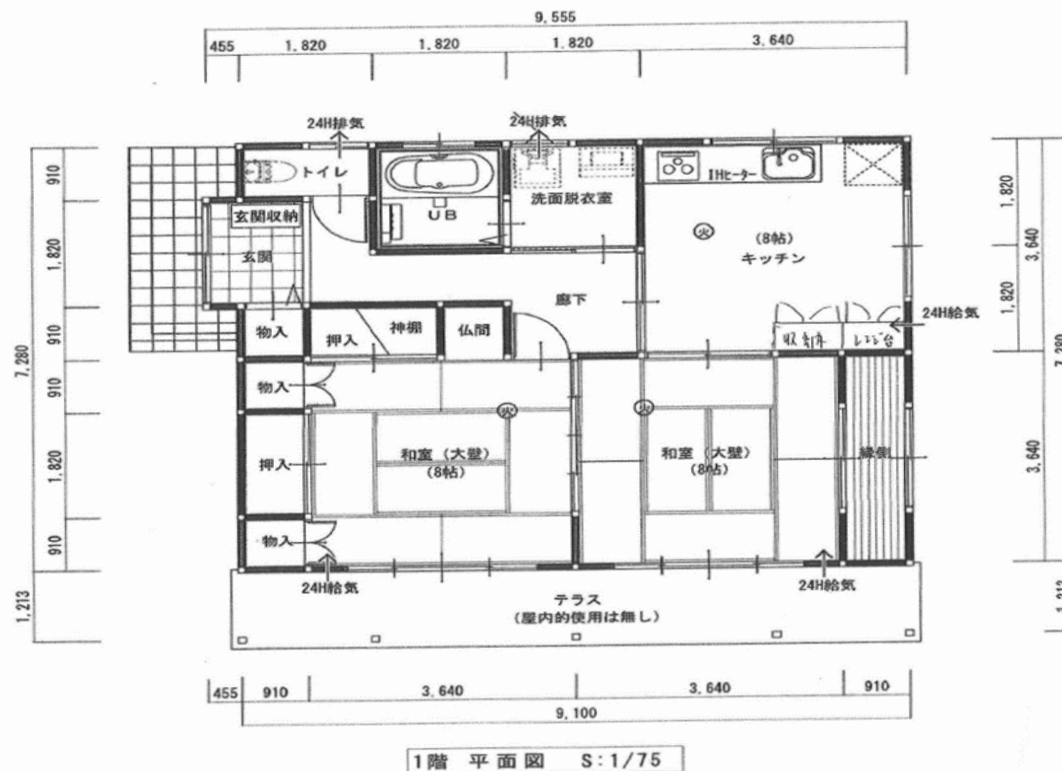

【空き家情報（登録番号84）】

女川町鷲神浜字荒立97-2

☆空き家の状況

敷地の状況…宅地 199.50㎡
構造…木造亜鉛メッキ鋼板ぶき平家建
床面積…67.07㎡
間取り…2LDK
築年月…平成27年2年
駐車場…有り（2台）
水道…公営水道
排水等…下水道

☆希望条件…賃貸

☆希望金額…月70,500円

※家賃：65,000円

駐車場（2台）：5,500円

☆備考…外国籍の方不可、ペット不可

入居可能時期：R8.5月予定

【間取り】

☆女川町役場：車でおおよそ4分（1.5km）

☆女川駅：車でおおよそ5分（1.8km）

☆地域医療センター：車でおおよそ3分（1.3km）

☆シーパルピア女川：車でおおよそ5分（1.9km）