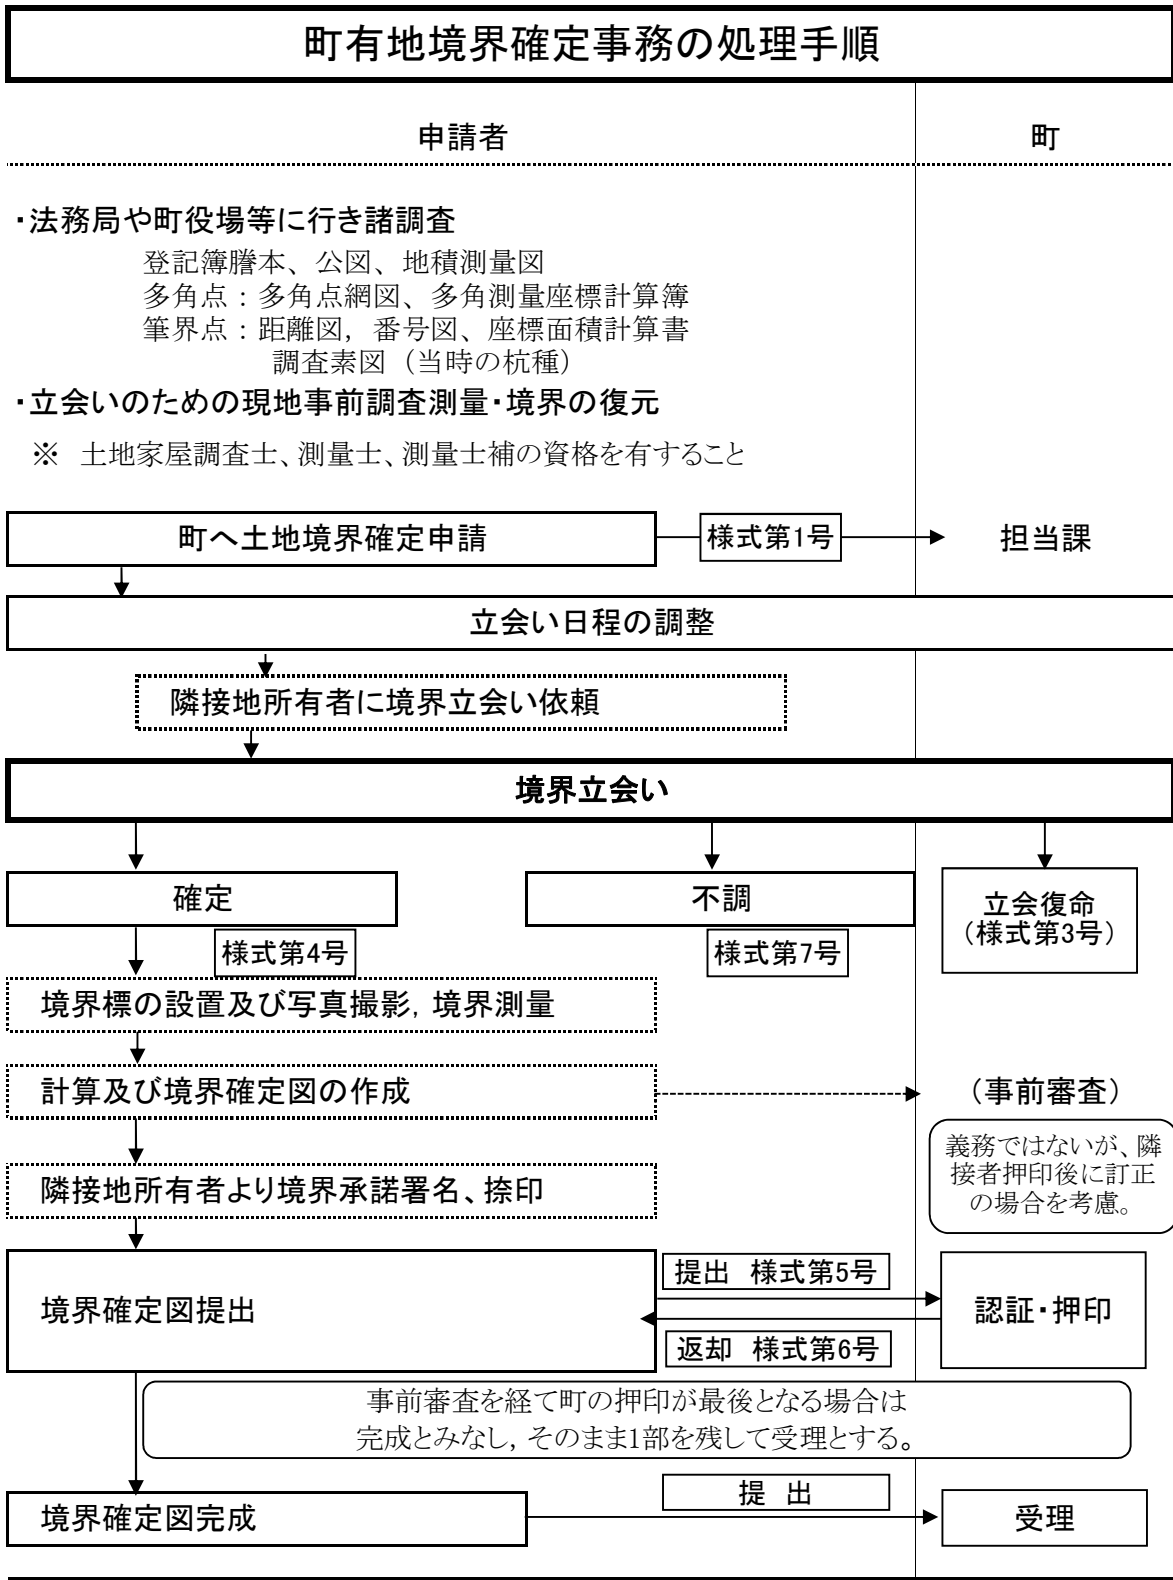

町有地境界確定事務の処理手順

【 境界確定後の町の財産管理事務処理 】