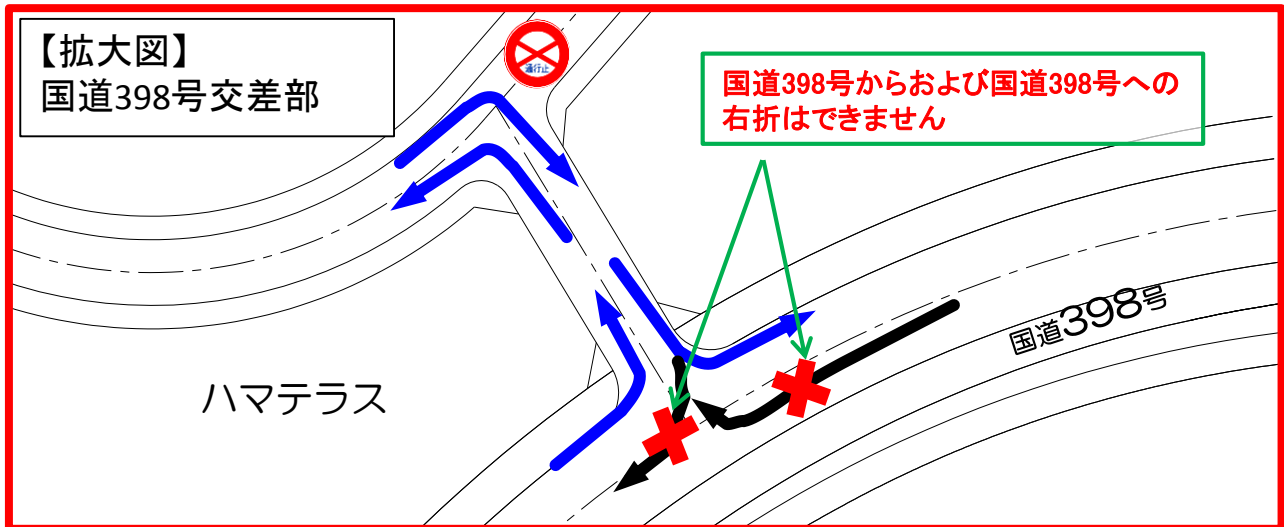

女川駅前商業エリアにおける 通行止め解除のお知らせ

女川駅前商業エリアの新商業施設「ハマテラス」開業(平成28年12月23日[金・祝])に伴い、**平成28年12月22日(木)正午**に、**下図①点線区間の通行止めが解除**されます。

石巻広域都市計画の変更に係る縦覧のお知らせ

復興事業の進捗に伴い、次のとおり石巻広域都市計画の変更を行う予定です。

主な変更点

石巻広域都市計画土地区画整理事業の変更
(小乗浜高台への進入道路を事業区域へ編入)

【縦覧について】

- 縦覧の日：平成28年12月5日（月）～平成28年12月19日（月）
- 縦覧時間：午前8時30分から午後5時15分
- 縦覧場所：女川町役場仮設庁舎2階復興推進課内
(※期間中の土日も縦覧することができますので、当日の当直職員へお申し出ください)

【意見書の提出について】

変更案に意見のある方は、意見書を提出することができます。
意見書には住所・氏名・連絡先を記入のうえ、できるだけ具体的に意見を記載して、持参または郵送のいずれかの方法で提出して下さい。