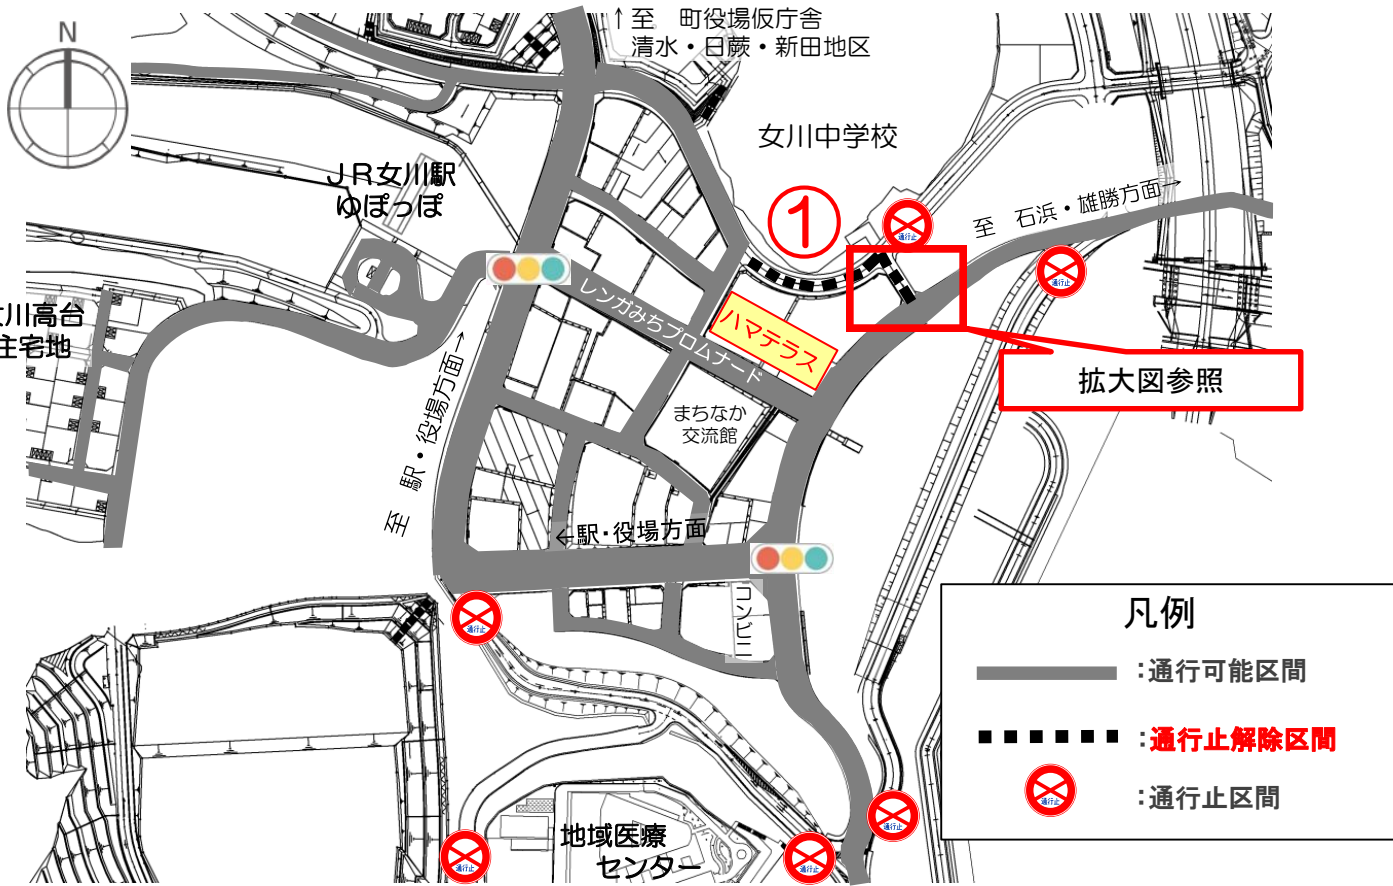

女川駅前商業エリアにおける 通行止め解除のお知らせ

女川駅前商業エリアの新商業施設「ハマテラス」開業(平成28年12月23日[金・祝])に伴い、**平成28年12月22日(木)正午**に、**下図①点線区間の通行止めが解除**されます。

石巻広域都市計画の変更に係る縦覧のお知らせ

復興事業の進捗に伴い、次のとおり石巻広域都市計画の変更を行う予定です。

主な変更点

石巻広域都市計画土地区画整理事業の変更
(小乗浜高台への進入道路を事業区域へ編入)

【縦覧について】

- 縦覧の日：平成28年12月5日（月）～平成28年12月19日（月）
- 縦覧時間：午前8時30分から午後5時15分
- 縦覧場所：女川町役場仮設庁舎2階復興推進課内
(※期間中の土日も縦覧することができますので、当日の当直職員へお申し出ください)

【意見書の提出について】

変更案に意見のある方は、意見書を提出することができます。
意見書には住所・氏名・連絡先を記入のうえ、できるだけ具体的に意見を記載して、持参または郵送のいずれかの方法で提出して下さい。

開催日：
月曜～土曜（祝日を除く）

時間：
午後1時から
午後4時30分まで

電話：（予約優先）
0225-50-3001

12月の開催日						
月	火	水	木	金	土	日
			①	②	③	④
⑤	⑥	⑦	⑧	⑨	⑩	⑪
⑫	⑬	⑭	⑮	⑯	⑰	⑱
⑲	⑳	㉑	㉒	㉓	㉔	㉕
㉖	㉗	㉘	㉙	㉚	㉛	㉜
※4日(日),10日(土),11日(日),18日(日), 23日(金・祝),25日(日),29日(木),30日(金), 31日(土)はお休みとなります。						