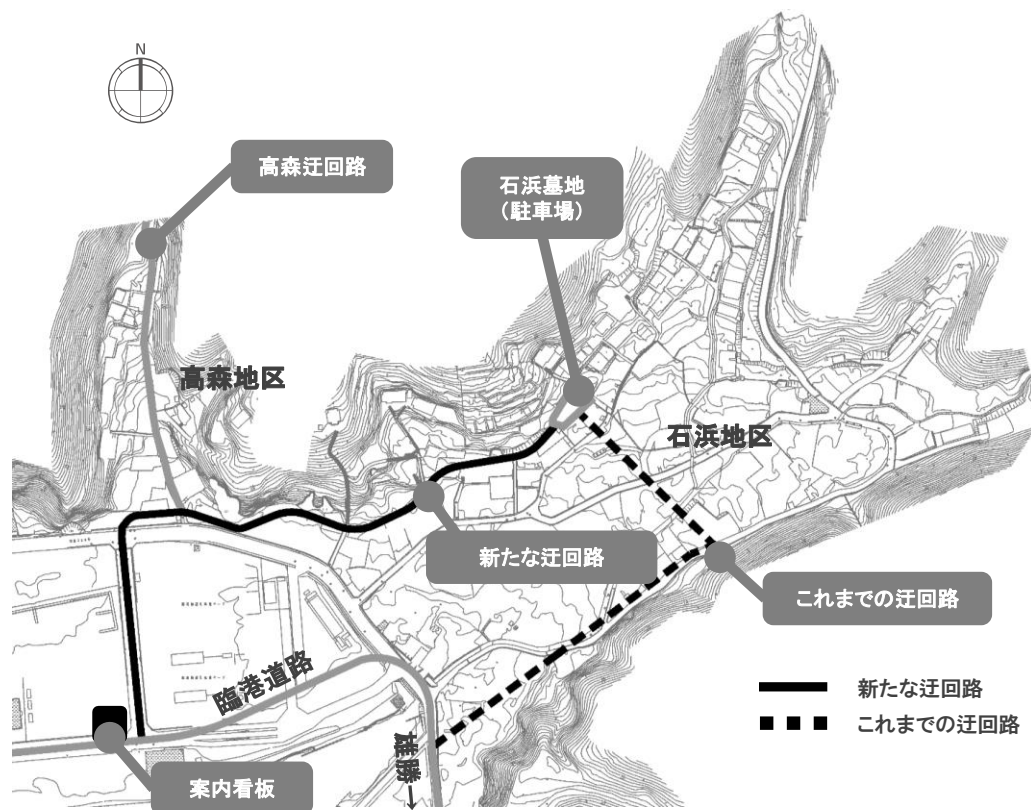

駅前地区道路供用開始のお知らせ

9/14(月)から 駅前3号線(プロムナード)及び駅前6号線が通行可能となりました。
 なお、**プロムナードは歩行者専用道路**です。車両は通行できませんのでご注意ください。
 また、国道398号を含む周辺の道路(下図の斜線部分)は、平成28年度上期に通行可能となる予定です。

プロムナード周辺を通行される際は、工事車両の通行等に十分ご注意ください。
 また、工事現場内には立ち入らないようご協力をお願いします。

鷺神浜地区国道398号切替のお知らせ

鷺神浜地区造成工事の全面展開に伴い、現在国道398号が一部通行止めとなっております。
 嵩上げの完了した**国道398号バイパスへ迂回**いただくようお願いします。
 なお、**コンテナ村商店街、照源寺方面**へは、国道398号浦宿方面から通行可能です。

石浜地区墓地迂回路変更のお知らせ

平成27年**10月上旬より**石浜地区の墓地までの迂回路を変更します。
 これまでの迂回路では墓地に行けなくなりますので、新たな迂回路をご利用ください。
 臨港道路からの出入口には案内看板を設置します。