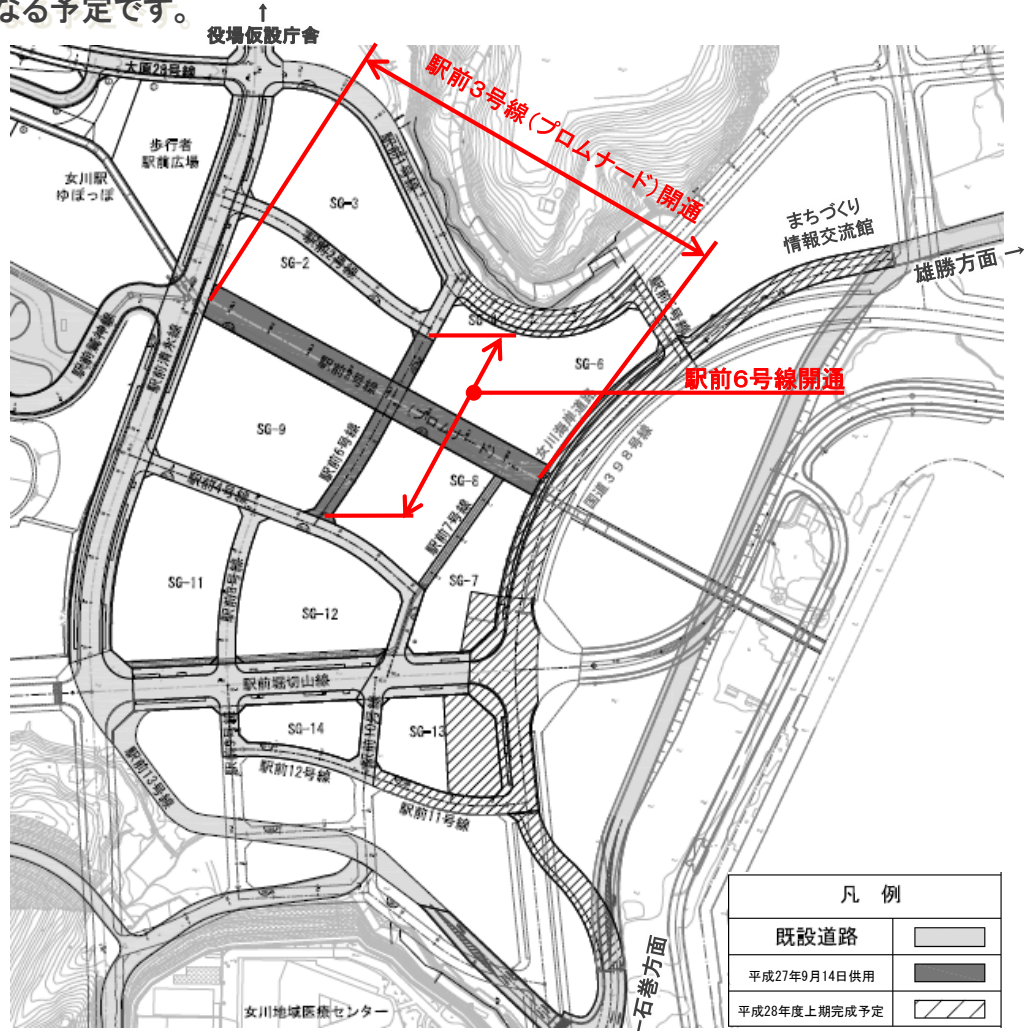

駅前地区道路供用開始のお知らせ

9/14(月)から 駅前3号線(プロムナード)及び駅前6号線が通行可能となりました。
 なお、**プロムナードは歩行者専用道路**です。車両は通行できませんのでご注意ください。
 また、国道398号を含む周辺の道路(下図の斜線部分)は、平成28年度上期に通行可能となる予定です。

プロムナード周辺を通行される際は、工事車両の通行等に十分ご注意ください。
 また、工事現場内には立ち入らないようご協力をお願いします。

鷺神浜地区国道398号切替のお知らせ

鷺神浜地区造成工事の全面展開に伴い、現在国道398号が一部通行止めとなっております。
 嵩上げの完了した**国道398号バイパスへ迂回**いただくようお願いします。
 なお、**コンテナ村商店街、照源寺方面**へは、国道398号浦宿方面から通行可能です。

石浜地区墓地迂回路変更のお知らせ

平成27年**10月上旬より**石浜地区の墓地までの迂回路を変更します。
 これまでの迂回路では墓地に行けなくなりますので、新たな迂回路をご利用ください。
 臨港道路からの出入口には案内看板を設置します。