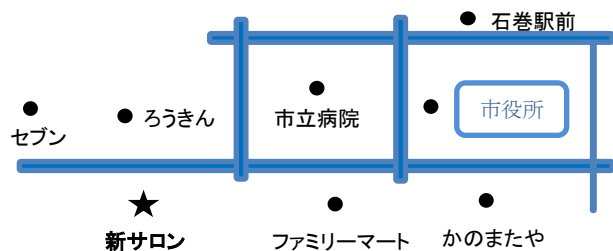

一開室時間一

- …9:00～17:00
- △…9:00～12:30
- ☆…イベント
- ◆…13:00～17:00

✿都合により臨時閉室する日もあります。ご了承下さい。
分かり次第サロンにてお知らせいたします。

【お問い合わせ】

住所：石巻市穀町11-29-1階
石巻地域総合生活支援センター内
障害者コミュニティサロン“Kai”

☎0225-93-2924

イベントの詳細について♪

☆お知らせ☆
～年末年始のお休みについて～

12/28(土)～1/5(日)
まではお休みとなります。

1/6(月)は通常開室となります。
予めご了承くださいm()m

12月27日(金)
『年末ぴかぴか☆KAI』
10:00～12:00

※12:30以降サロンは終日閉室。

◇場所:サロン

来年も気持ちよくサロンを利用出来るように
一年の汚れを落としましょう!

※掃除用具はサロンで用意します!

12月10日(火)

第118回女川へ行こう!

『出張サロンin女川』

10:00～14:00

※石巻駅前サロンは終日閉室しています。

◇場所:女川町地域福祉センター(多目的室)

◇参加費無料◇募集人数:制限なし

自由に交流したり、ゆったり過ごす場を提供します。

誰でも大歓迎♪♪