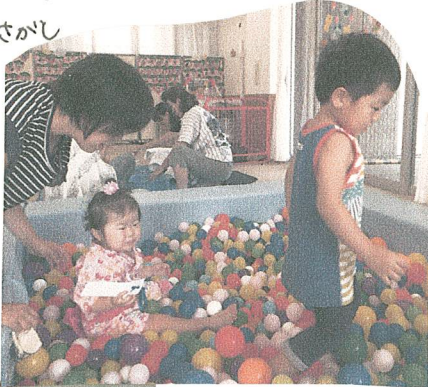

7月、8月はプールがありました~

みんな大はしゃぎで
水あそびをしていました~

8月20日(水)

夏まつり

宝さがし

H24.5.22に子育て支援センターがオープンして以来、
はじめての夏まつりがありました!
宝探しやマラカスづくり、折り紙うちわ、ひっばらてみよの
コーナーあそびを楽しみました。
おかげ様で笑顔いっぱい夏まつりとなりました。

みんなで『サマデサマ』
を踊ったよ♪ マラカス
シャカシャカ

←子ども達の
絵が可愛い
ちょうちんです!